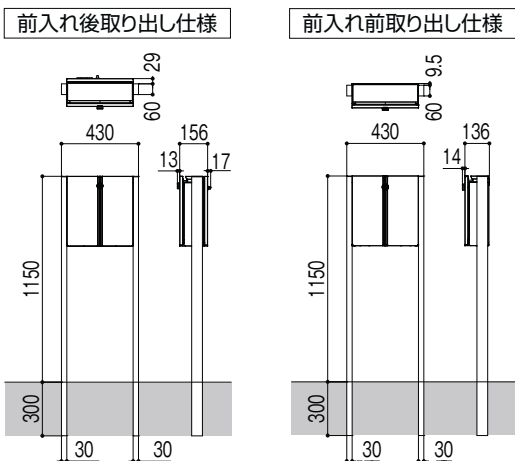

塀を活用できる壁付けタイプ、取り出し方法を選ばないポール建てタイプ。2つの設置方法から住まいや敷地の都合に合わせて選べます。

壁付けタイプ

※前入れ前取り出し仕様を選択してください

ポール建てタイプ

B-424

●商品の色は印刷の性質上、実物と多少違うことがあります。
●表示価格には消費税・工事費・配送費は含まれていません。

壁付け・ポール建兼用

エクスポスト ヴェール

●ポスト寸法図(単位mm)

●ポール建てタイプ寸法図(単位mm)

価格表

呼称	価格	備考
前入れ前取り出し仕様	¥ 51,000	ブラック、ナチュラルシルバーF、ピュアホワイト
前入れ後取り出し仕様	¥ 51,000	ブラック、ナチュラルシルバーF、ピュアホワイト
インナーシートA	¥ 4,000	
インナーシートB	¥ 4,000	
インナーシートC	¥ 4,000	
インナーシートD	¥ 4,000	
インナーシートE	¥ 4,000	
インナーシートF	¥ 4,000	
ポールセット	¥ 15,000	2本入ブラック、ナチュラルシルバーF
	¥ 23,000	2本入ピュアホワイト