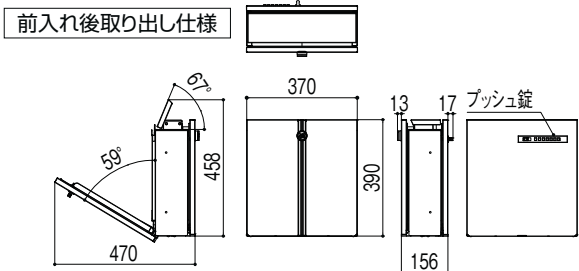

塀を活用できる壁付けタイプ、取り出し方法を選ばないポール建てタイプ。2つの設置方法から住まいや敷地の都合に合わせて選べます。

壁付けタイプ

※前入れ前取り出し仕様を選択してください

ポール建てタイプ

B-424

●商品の色は印刷の性質上、実物と多少違うことがあります。
●表示価格には消費税・工事費・配送費は含まれていません。

壁付け・ポール建兼用

エクスポスト ヴェール

主要材質	ボックス本体	ステンレス	色	ブラック	ナチュラルシルバーF	ピュアホワイト
	底板	ASA樹脂				
	インナーシート	ポリエステル生地				

ブラック

ナチュラルシルバーF

ピュアホワイト

●施錠機能について

前入れ前取り出し仕様はダイヤル錠、前入れ後取り出し仕様はプッシュ錠を標準装備しています。

ダイヤル錠

プッシュ錠

●ポスト寸法図(単位mm)

●ポール建てタイプ寸法図(単位mm)

価格表

呼称	価格	備考
前入れ前取り出し仕様	¥ 51,000	ブラック、ナチュラルシルバーF、ピュアホワイト
前入れ後取り出し仕様	¥ 51,000	ブラック、ナチュラルシルバーF、ピュアホワイト
インナーシートA	¥ 4,000	
インナーシートB	¥ 4,000	
インナーシートC	¥ 4,000	
インナーシートD	¥ 4,000	
インナーシートE	¥ 4,000	
インナーシートF	¥ 4,000	
ポールセット	¥ 15,000	2本入ブラック、ナチュラルシルバーF
	¥ 23,000	2本入ピュアホワイト