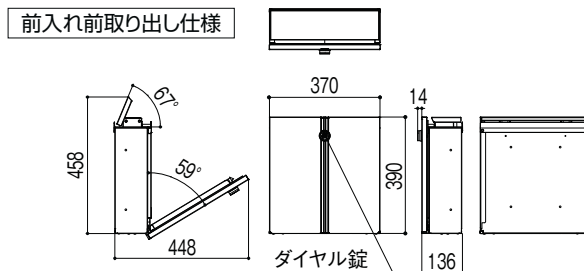

塀を活用できる壁付けタイプ、取り出し方法を選ばないポール建てタイプ。2つの設置方法から住まいや敷地の都合に合わせて選べます。

壁付けタイプ

※前入れ前取り出し仕様を選択してください

ポール建てタイプ

B-424

●商品の色は印刷の性質上、実物と多少違うことがあります。
●表示価格には消費税・工事費・配送費は含まれていません。

壁付け・ポール建兼用

エクスポスト ヴェール

●ポスト寸法図(単位mm)

●ポール建てタイプ寸法図(単位mm)

価格表

呼称	価格	備考
前入れ前取り出し仕様	¥ 51,000	ブラック、ナチュラルシルバーF、ピュアホワイト
前入れ後取り出し仕様	¥ 51,000	ブラック、ナチュラルシルバーF、ピュアホワイト
インナーシートA	¥ 4,000	
インナーシートB	¥ 4,000	
インナーシートC	¥ 4,000	
インナーシートD	¥ 4,000	
インナーシートE	¥ 4,000	
インナーシートF	¥ 4,000	
ポールセット	¥ 15,000	2本入ブラック、ナチュラルシルバーF
	¥ 23,000	2本入ピュアホワイト